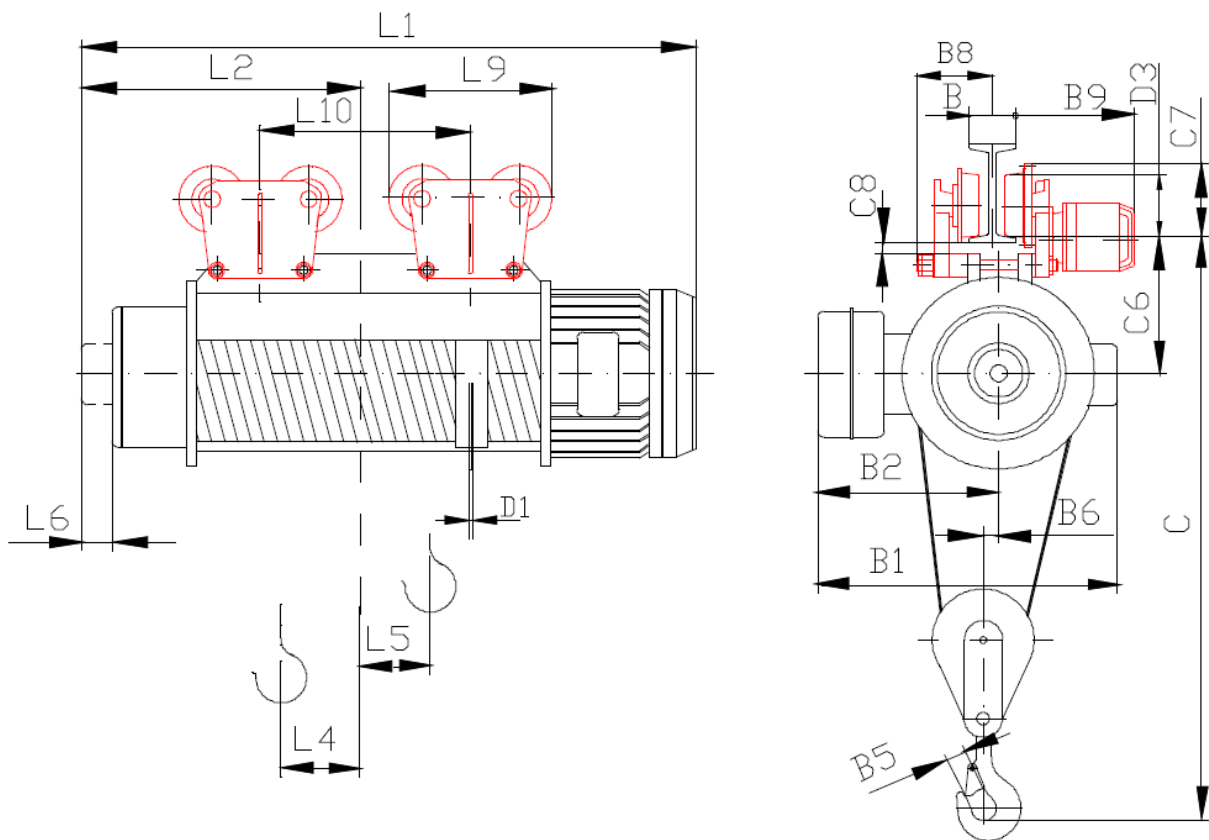

Тельфер электрический канатный марка Т 10232 / Т 10236 (Болгария)

Технические характеристики:

| | |
|--------------------------------------|--------------|
| 1. Грузоподъемность – | 0.5 т |
| 2. Высота подъема – | 12.0 м |
| 3. Скорость подъема – | 8.0 м/мин |
| 4. Скорость перемещения – | 20.0 м/мин |
| 5. Режим работы по ISO 4301 – | M5 (средний) |
| 6. Мощность двигателя подъема – | 0.75 кВт |
| 7. Мощность двигателя передвижения – | 0.12 кВт |
| 8. Пульт управления – | 4 кнопочный |
| 9. Радиус поворота – | 1.5 м |