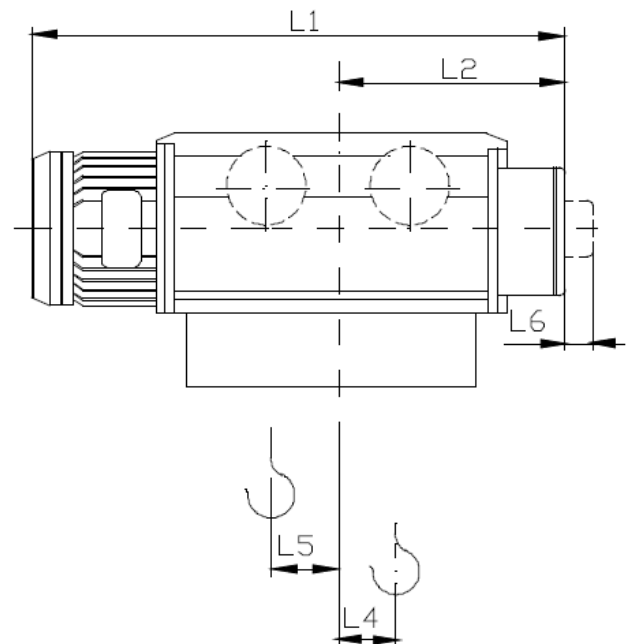

Тельфер электрический канатный с уменьшенной строительной высотой марка Т 45232 / Т 45236 (Болгария)

Технические характеристики:

1. Грузоподъемность –	0.5 т
2. Высота подъема –	12.0 м
3. Скорость подъема –	8.0 м/мин
4. Скорость перемещения –	20.0 м/мин
5. Режим работы по ISO 4301 –	M5 (средний)
6. Мощность двигателя подъема –	0.75 кВт
7. Мощность двигателя передвижения –	0.12 кВт
8. Пульт управления –	4 кнопочный
9. Радиус поворота –	2.0 м