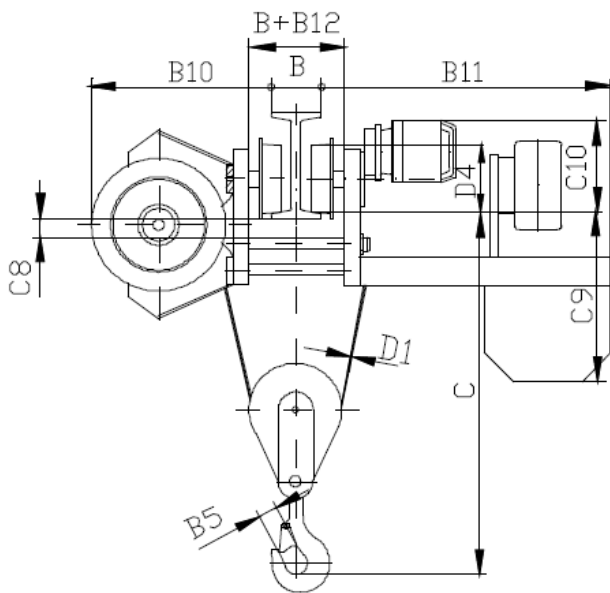

Тельфер электрический канатный с уменьшенной строительной высотой марка Т 45232 / Т 45236 (Болгария)

Технические характеристики:

1. Грузоподъемность –	0.5 т
2. Высота подъема –	12.0 м
3. Скорость подъема –	8.0 м/мин
4. Скорость перемещения –	20.0 м/мин
5. Режим работы по ISO 4301 –	M5 (средний)
6. Мощность двигателя подъема –	0.75 кВт
7. Мощность двигателя передвижения –	0.12 кВт
8. Пульт управления –	4 кнопочный
9. Радиус поворота –	2.0 м