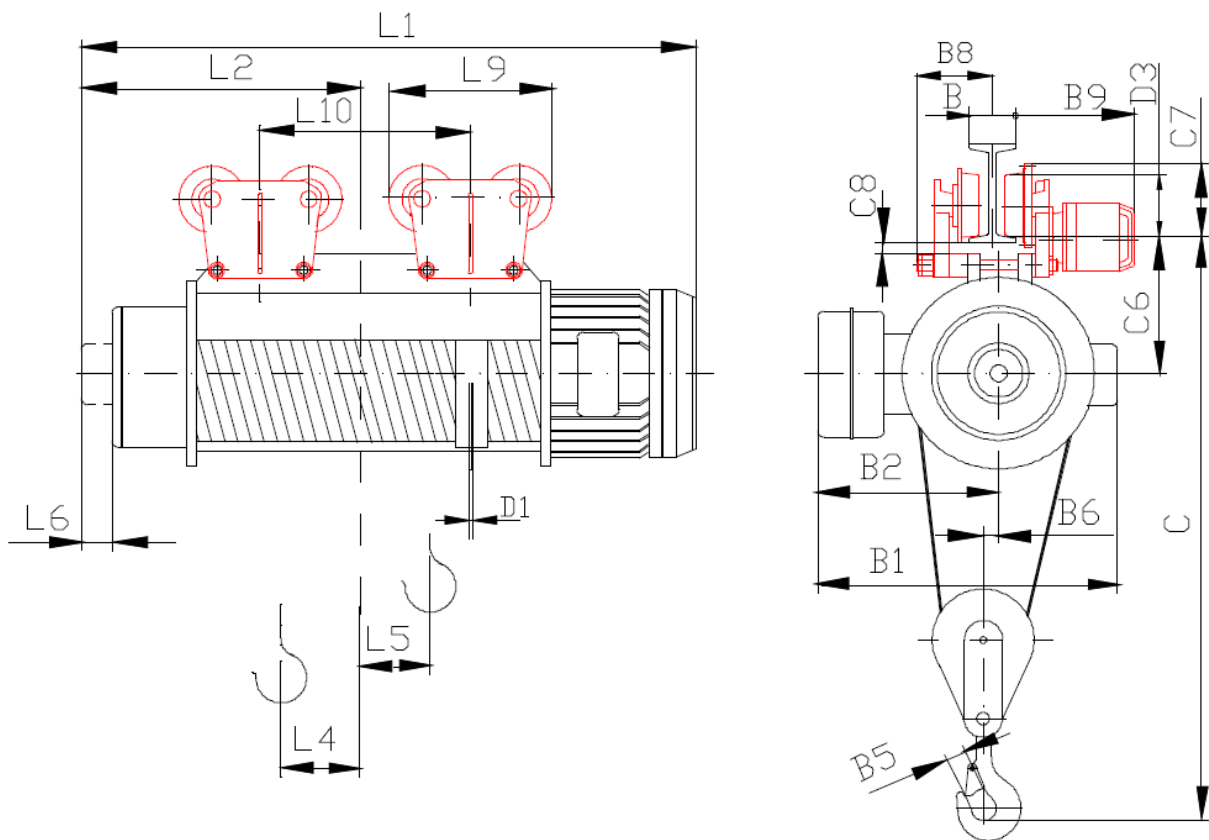

## Тельфер электрический канатный марка Т 10212 / Т 10216 (Болгария)

### Технические характеристики:

1. Грузоподъемность –	0.5 т
2. Высота подъема –	6.0 м
3. Скорость подъема –	8.0 м/мин
4. Скорость перемещения –	20.0 м/мин
5. Режим работы по ISO 4301 –	M5 (средний)
6. Мощность двигателя подъема –	0.75 кВт
7. Мощность двигателя передвижения –	0.12 кВт
8. Пульт управления –	4 кнопочный
9. Радиус поворота –	1.5 м