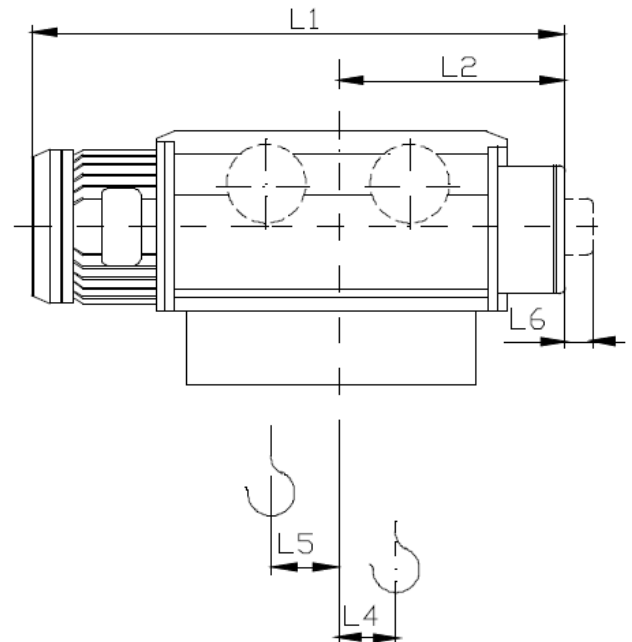

## Тельфер электрический канатный с уменьшенной строительной высотой марка Т 45212 / Т 45216 (Болгария)

### Технические характеристики:

1. Грузоподъемность –	0.5 т
2. Высота подъема –	6.0 м
3. Скорость подъема –	8.0 м/мин
4. Скорость перемещения –	20.0 м/мин
5. Режим работы по ISO 4301 –	M5 (средний)
6. Мощность двигателя подъема –	0.75 кВт
7. Мощность двигателя передвижения –	0.12 кВт
8. Пульт управления –	4 кнопочный
9. Радиус поворота –	2.0 м