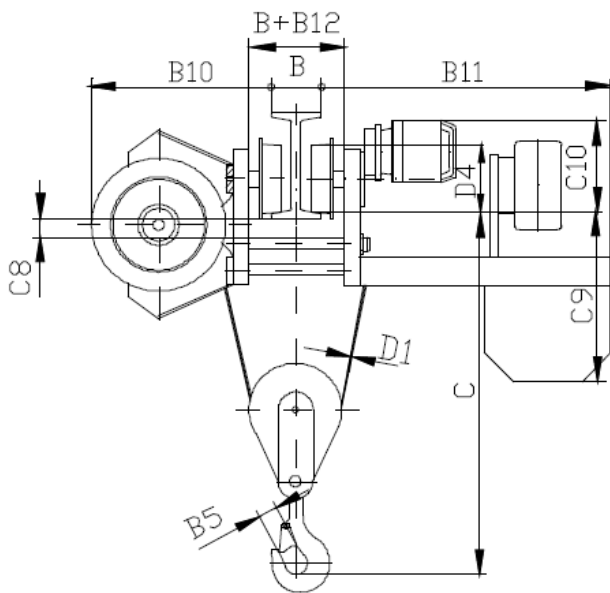

## Тельфер электрический канатный с уменьшенной строительной высотой марка Т 45212 / Т 45216 (Болгария)

### Технические характеристики:

1. Грузоподъемность –	0.5 т
2. Высота подъема –	6.0 м
3. Скорость подъема –	8.0 м/мин
4. Скорость перемещения –	20.0 м/мин
5. Режим работы по ISO 4301 –	M5 (средний)
6. Мощность двигателя подъема –	0.75 кВт
7. Мощность двигателя передвижения –	0.12 кВт
8. Пульт управления –	4 кнопочный
9. Радиус поворота –	2.0 м