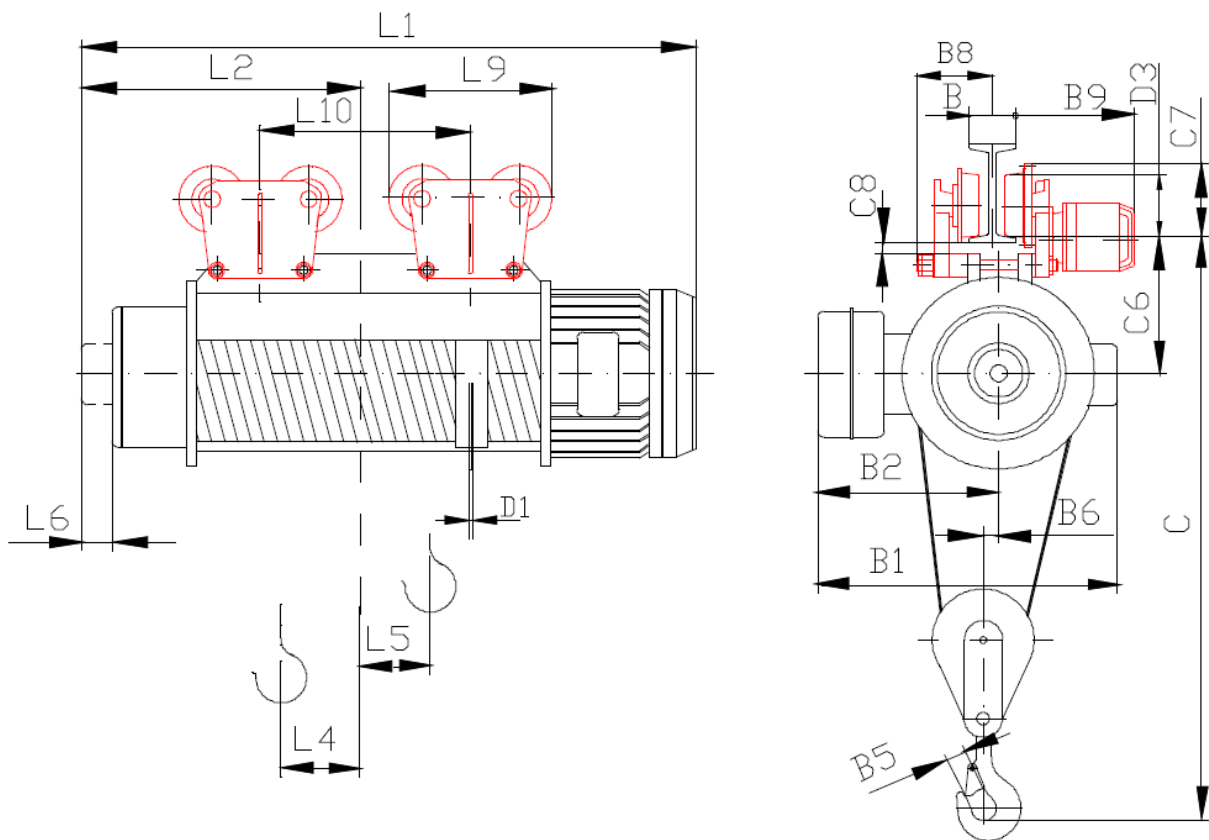

Тельфер электрический канатный марка Т 10222 / Т 10226 (Болгария)

Технические характеристики:

1. Грузоподъемность –	0.5 т
2. Высота подъема –	9.0 м
3. Скорость подъема –	8.0 м/мин
4. Скорость перемещения –	20.0 м/мин
5. Режим работы по ISO 4301 –	M5 (средний)
6. Мощность двигателя подъема –	0.75 кВт
7. Мощность двигателя передвижения –	0.12 кВт
8. Пульт управления –	4 кнопочный
9. Радиус поворота –	1.5 м

B1	B2	B5	B6	B8	B9	C	C6	C7	C8	D1	D4	B	L1	L2	L4	L5	L6	L9	L10
490	300	34	18	92	250	780	204	140	20	6	120	90-130	730	325	60	68	75	387	-

* Исполнение двух тележек только в случае высоты подъема 18.0 м. и более.