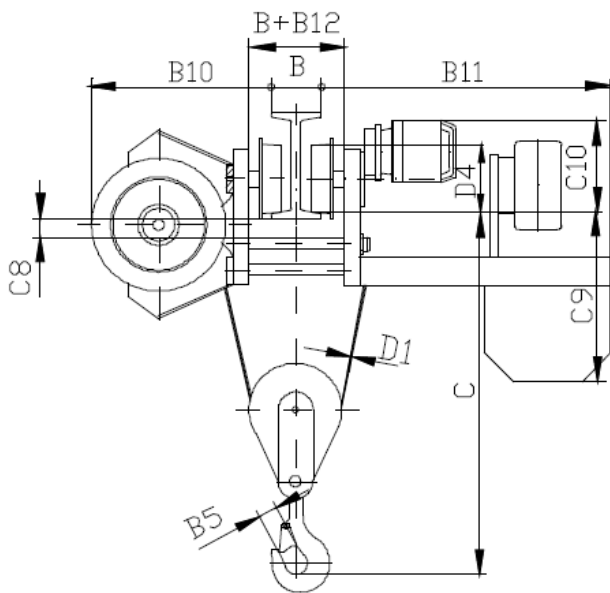

## Тельфер электрический канатный с уменьшенной строительной высотой марка Т 45222 / Т 45226 (Болгария)

### Технические характеристики:

1. Грузоподъемность –	0.5 т
2. Высота подъема –	9.0 м
3. Скорость подъема –	8.0 м/мин
4. Скорость перемещения –	20.0 м/мин
5. Режим работы по ISO 4301 –	M5 (средний)
6. Мощность двигателя подъема –	0.75 кВт
7. Мощность двигателя передвижения –	0.12 кВт
8. Пульт управления –	4 кнопочный
9. Радиус поворота –	2.0 м