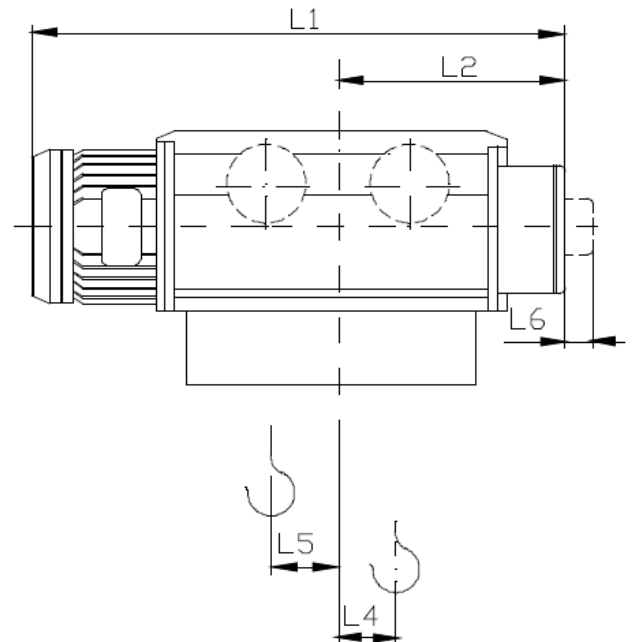

## Тельфер электрический канатный с уменьшенной строительной высотой марка Т 45222 / Т 45226 (Болгария)

### Технические характеристики:

1. Грузоподъемность –	0.5 т
2. Высота подъема –	9.0 м
3. Скорость подъема –	8.0 м/мин
4. Скорость перемещения –	20.0 м/мин
5. Режим работы по ISO 4301 –	M5 (средний)
6. Мощность двигателя подъема –	0.75 кВт
7. Мощность двигателя передвижения –	0.12 кВт
8. Пульт управления –	4 кнопочный
9. Радиус поворота –	2.0 м