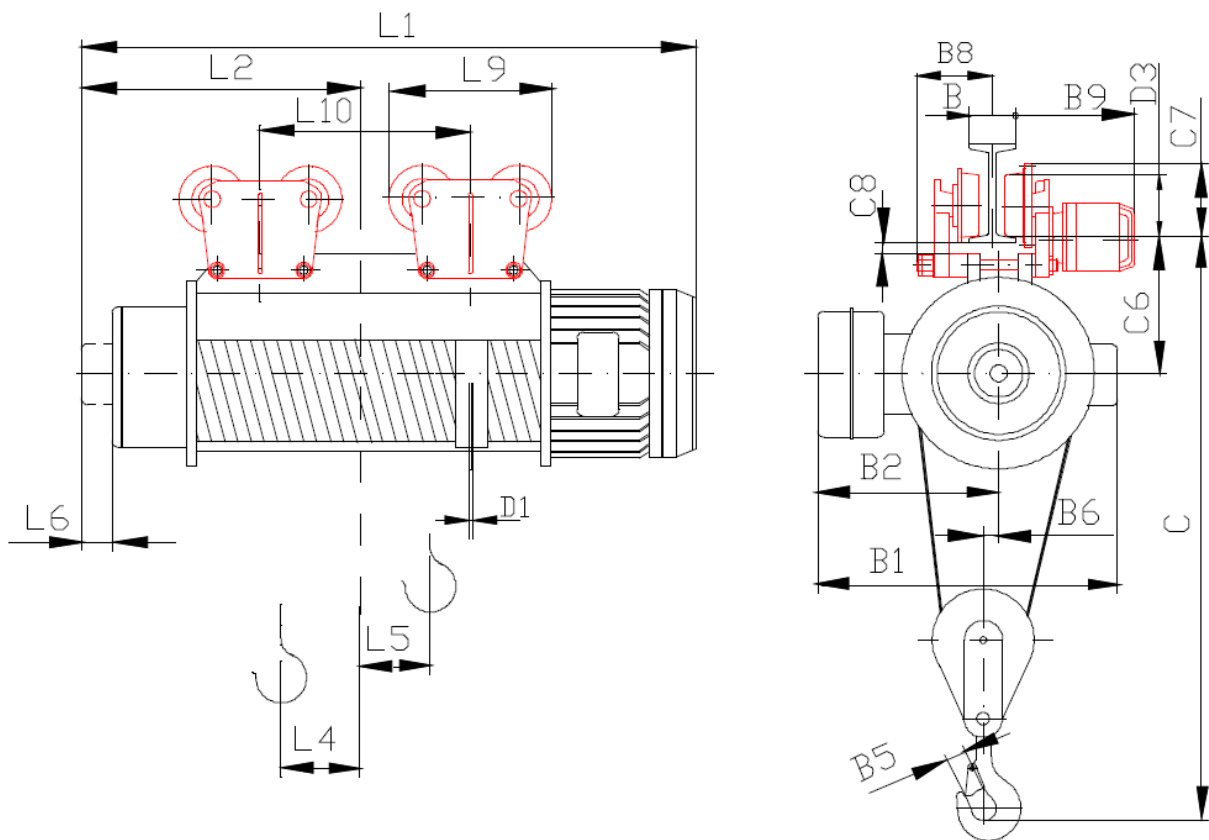

Тельфер электрический канатный марка Т 10332 / Т 10336 (Болгария)

Технические характеристики:

| | |
|--------------------------------------|--------------|
| 1. Грузоподъемность – | 1.0 т |
| 2. Высота подъема – | 12.0 м |
| 3. Скорость подъема – | 8.0 м/мин |
| 4. Скорость перемещения – | 20.0 м/мин |
| 5. Режим работы по ISO 4301 – | M5 (средний) |
| 6. Мощность двигателя подъема – | 1.5 кВт |
| 7. Мощность двигателя передвижения – | 0.12 кВт |
| 8. Пульт управления – | 4 кнопочный |
| 9. Радиус поворота – | 1.5 м |