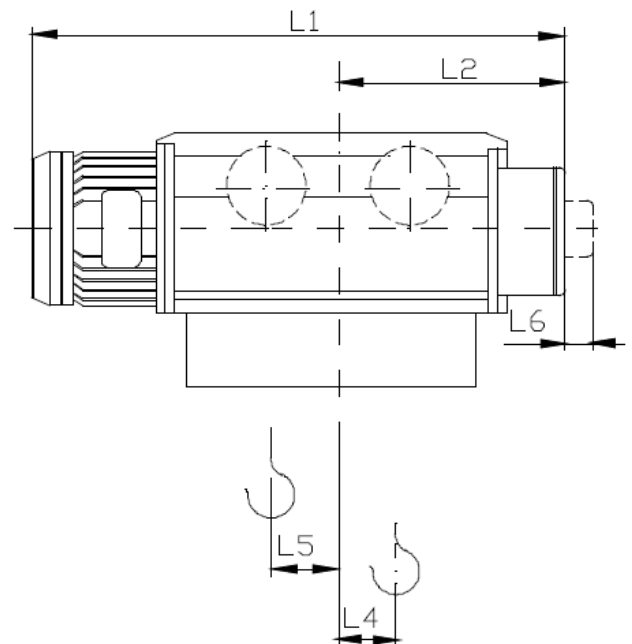

Тельфер электрический канатный с уменьшенной строительной высотой марка Т 45332 / Т 45336 (Болгария)

Технические характеристики:

1. Грузоподъемность –	1.0 т
2. Высота подъема –	12.0 м
3. Скорость подъема –	8.0 м/мин
4. Скорость перемещения –	20.0 м/мин
5. Режим работы по ISO 4301 –	M5 (средний)
6. Мощность двигателя подъема –	0.75 кВт
7. Мощность двигателя передвижения –	0.12 кВт
8. Пульт управления –	4 кнопочный
9. Радиус поворота –	2.0 м