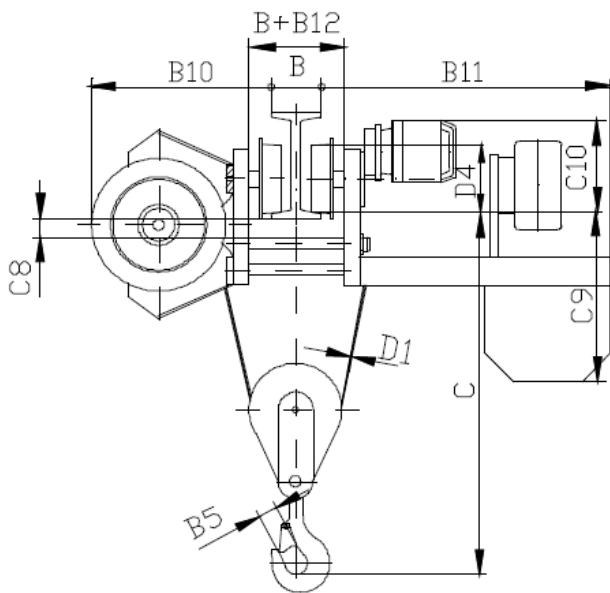

Тельфер электрический канатный с уменьшенной строительной высотой марка Т 45332 / Т 45336 (Болгария)

Технические характеристики:

1. Грузоподъемность –	1.0 т
2. Высота подъема –	12.0 м
3. Скорость подъема –	8.0 м/мин
4. Скорость перемещения –	20.0 м/мин
5. Режим работы по ISO 4301 –	M5 (средний)
6. Мощность двигателя подъема –	0.75 кВт
7. Мощность двигателя передвижения –	0.12 кВт
8. Пульт управления –	4 кнопочный
9. Радиус поворота –	2.0 м