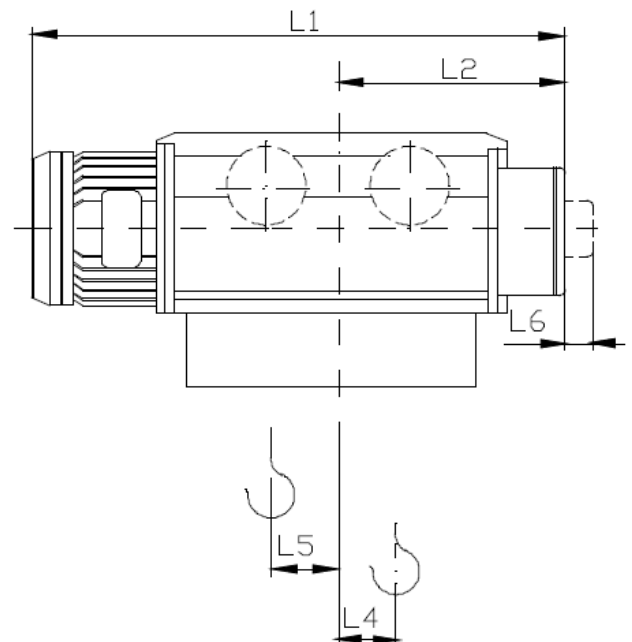

Тельфер электрический канатный с уменьшенной строительной высотой марка T 45312 / T 45316 (Болгария)

Технические характеристики:

1. Грузоподъемность –	1.0 т
2. Высота подъема –	6.0 м
3. Скорость подъема –	8.0 м/мин
4. Скорость перемещения –	20.0 м/мин
5. Режим работы по ISO 4301 –	M5 (средний)
6. Мощность двигателя подъема –	0.75 кВт
7. Мощность двигателя передвижения –	0.12 кВт
8. Пульт управления –	4 кнопочный
9. Радиус поворота –	2.0 м