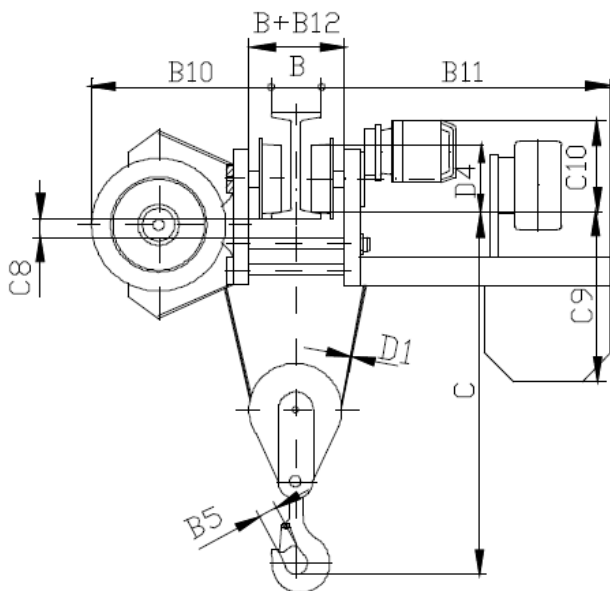

Тельфер электрический канатный с уменьшенной строительной высотой марка T 45312 / T 45316 (Болгария)

Технические характеристики:

1. Грузоподъемность –	1.0 т
2. Высота подъема –	6.0 м
3. Скорость подъема –	8.0 м/мин
4. Скорость перемещения –	20.0 м/мин
5. Режим работы по ISO 4301 –	M5 (средний)
6. Мощность двигателя подъема –	0.75 кВт
7. Мощность двигателя передвижения –	0.12 кВт
8. Пульт управления –	4 кнопочный
9. Радиус поворота –	2.0 м

B5	B10	B11	B12	C	C8	C9	C10	D1	D4	B	L1	L2	L4	L5	L6
40	370	550	114	525	19	390	206	8	120	90-130	705	300	54	38	75