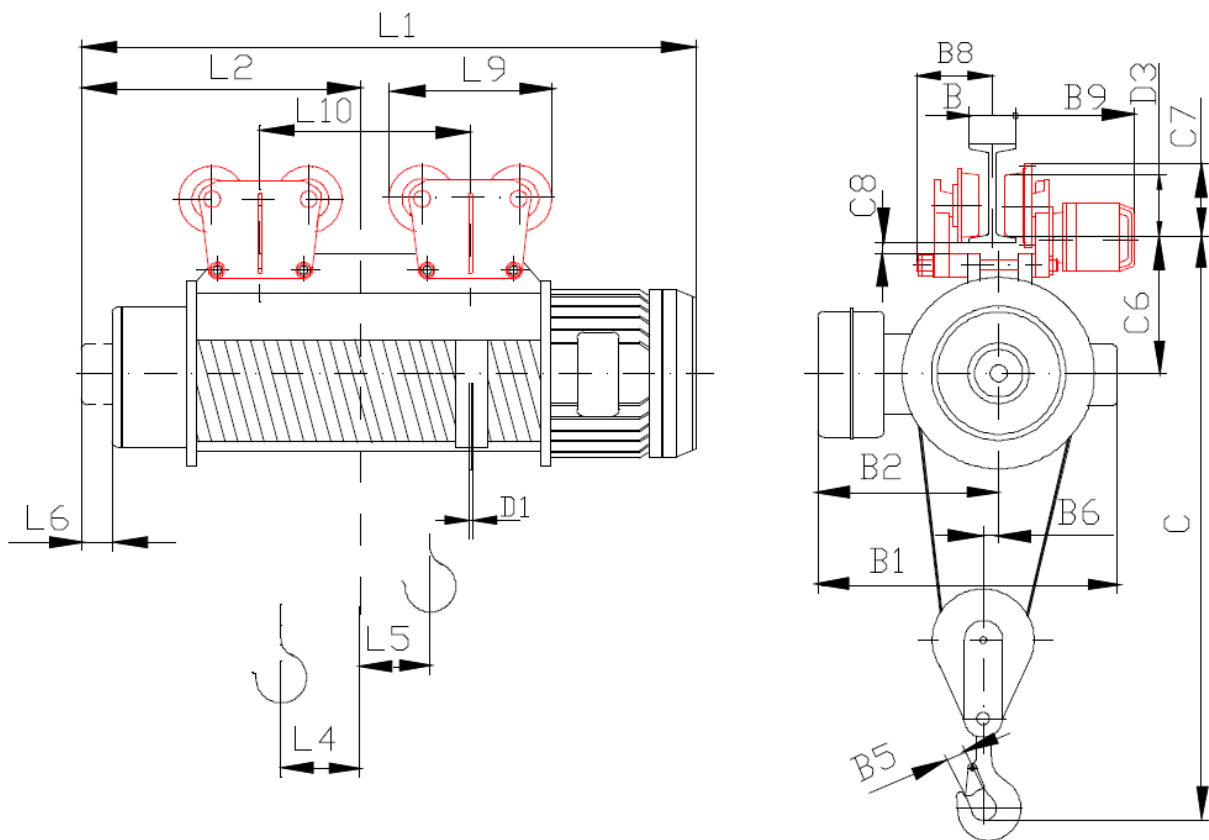

## Тельфер электрический канатный марка Т 10322 / Т 10326 (Болгария)

### Технические характеристики:

1. Грузоподъемность –	1.0 т
2. Высота подъема –	9.0 м
3. Скорость подъема –	8.0 м/мин
4. Скорость перемещения –	20.0 м/мин
5. Режим работы по ISO 4301 –	M5 (средний)
6. Мощность двигателя подъема –	1.5 кВт
7. Мощность двигателя передвижения –	0.12 кВт
8. Пульт управления –	4 кнопочный
9. Радиус поворота –	1.5 м