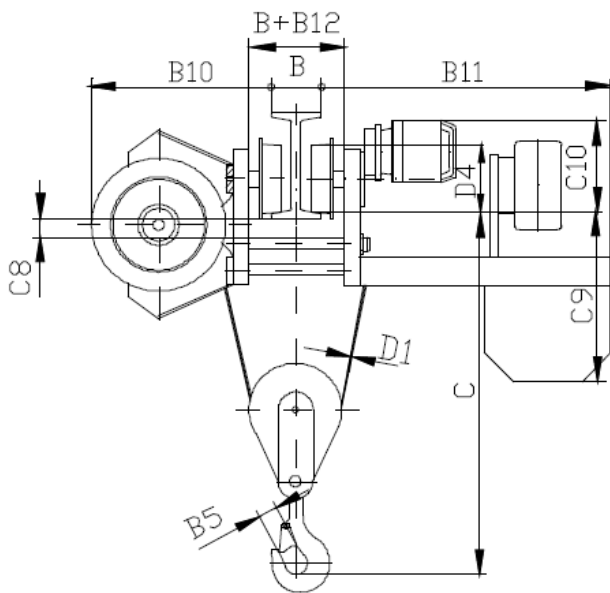

## Тельфер электрический канатный с уменьшенной строительной высотой марка Т 45322 / Т 45326 (Болгария)

### Технические характеристики:

1. Грузоподъемность –	1.0 т
2. Высота подъема –	9.0 м
3. Скорость подъема –	8.0 м/мин
4. Скорость перемещения –	20.0 м/мин
5. Режим работы по ISO 4301 –	M5 (средний)
6. Мощность двигателя подъема –	0.75 кВт
7. Мощность двигателя передвижения –	0.12 кВт
8. Пульт управления –	4 кнопочный
9. Радиус поворота –	2.0 м