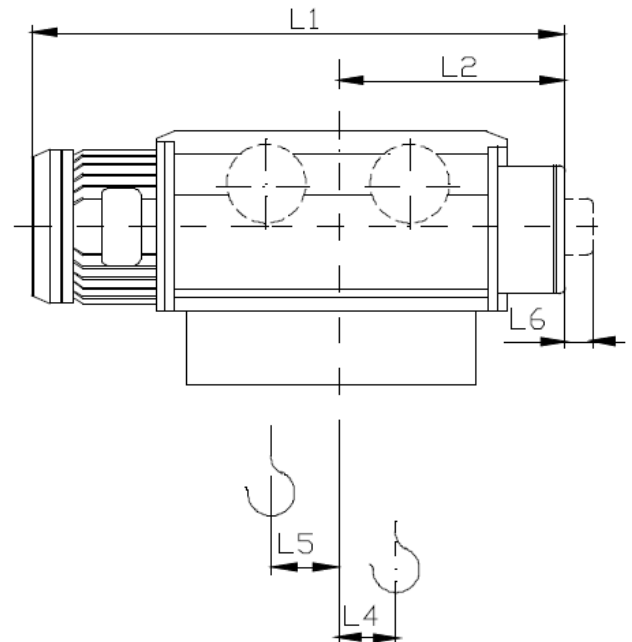

## Тельфер электрический канатный с уменьшенной строительной высотой марка Т 45322 / Т 45326 (Болгария)

### Технические характеристики:

1. Грузоподъемность –	1.0 т
2. Высота подъема –	9.0 м
3. Скорость подъема –	8.0 м/мин
4. Скорость перемещения –	20.0 м/мин
5. Режим работы по ISO 4301 –	M5 (средний)
6. Мощность двигателя подъема –	0.75 кВт
7. Мощность двигателя передвижения –	0.12 кВт
8. Пульт управления –	4 кнопочный
9. Радиус поворота –	2.0 м