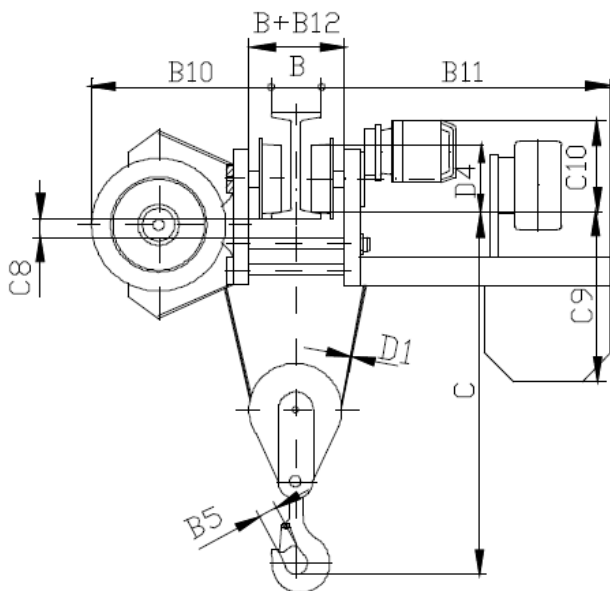

## Тельфер электрический канатный с уменьшенной строительной высотой марка Т 45432 / Т 45436 (Болгария)

### Технические характеристики:

1. Грузоподъемность –	2.0 т
2. Высота подъема –	12.0 м
3. Скорость подъема –	8.0 м/мин
4. Скорость перемещения –	20.0 м/мин
5. Режим работы по ISO 4301 –	M5 (средний)
6. Мощность двигателя подъема –	3.0 кВт
7. Мощность двигателя передвижения –	0.25 кВт
8. Пульт управления –	4 кнопочный
9. Радиус поворота –	2.5 м