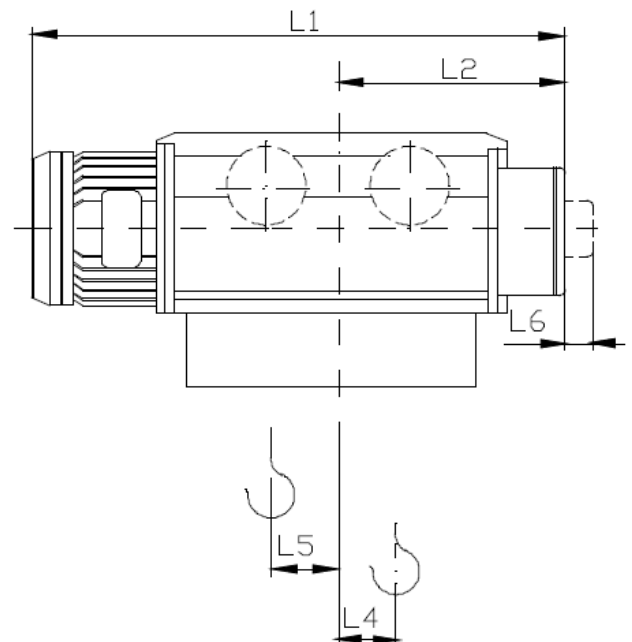

## Тельфер электрический канатный с уменьшенной строительной высотой марка Т 45432 / Т 45436 (Болгария)

### Технические характеристики:

1. Грузоподъемность –	2.0 т
2. Высота подъема –	12.0 м
3. Скорость подъема –	8.0 м/мин
4. Скорость перемещения –	20.0 м/мин
5. Режим работы по ISO 4301 –	M5 (средний)
6. Мощность двигателя подъема –	3.0 кВт
7. Мощность двигателя передвижения –	0.25 кВт
8. Пульт управления –	4 кнопочный
9. Радиус поворота –	2.5 м