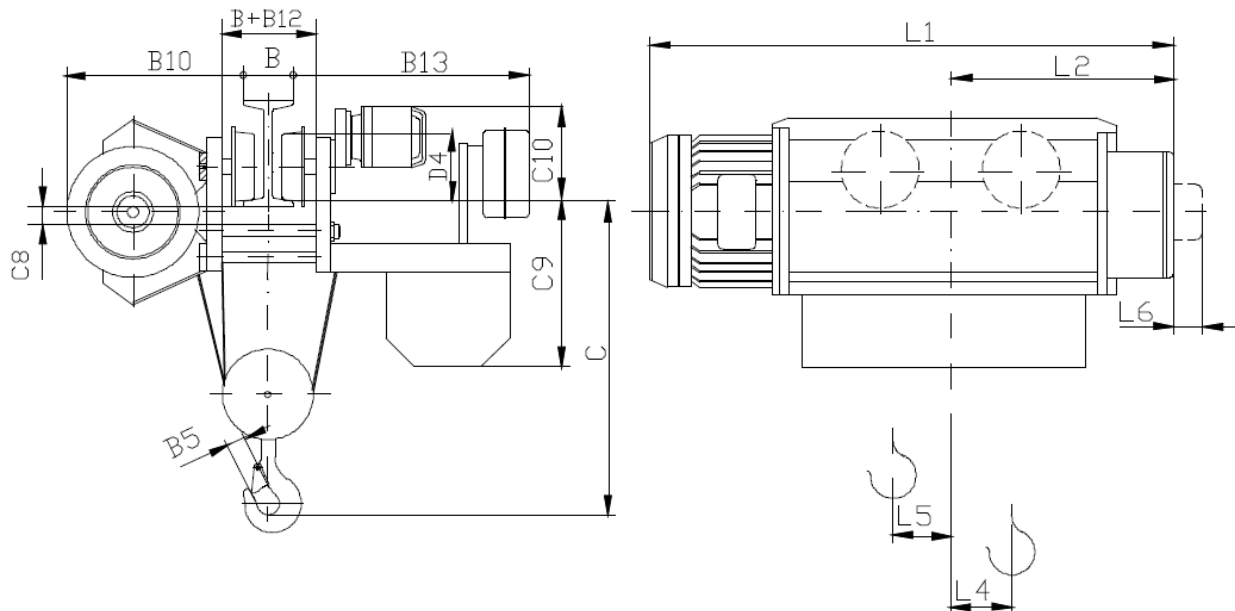

## Тельфер электрический канатный с уменьшенной строительной высотой марка Т 78332 / Т 78336 (Болгария)

### Технические характеристики:

1. Грузоподъемность –	2.0 т
2. Высота подъема –	6.0 м
3. Скорость подъема –	4.0 м/мин
4. Скорость перемещения –	20.0 м/мин
5. Режим работы по ISO 4301 –	M5 (средний)
6. Мощность двигателя подъема –	1.5 кВт
7. Мощность двигателя передвижения –	0.12 кВт
8. Пульт управления –	4 кнопочный
9. Радиус поворота –	2.5 м