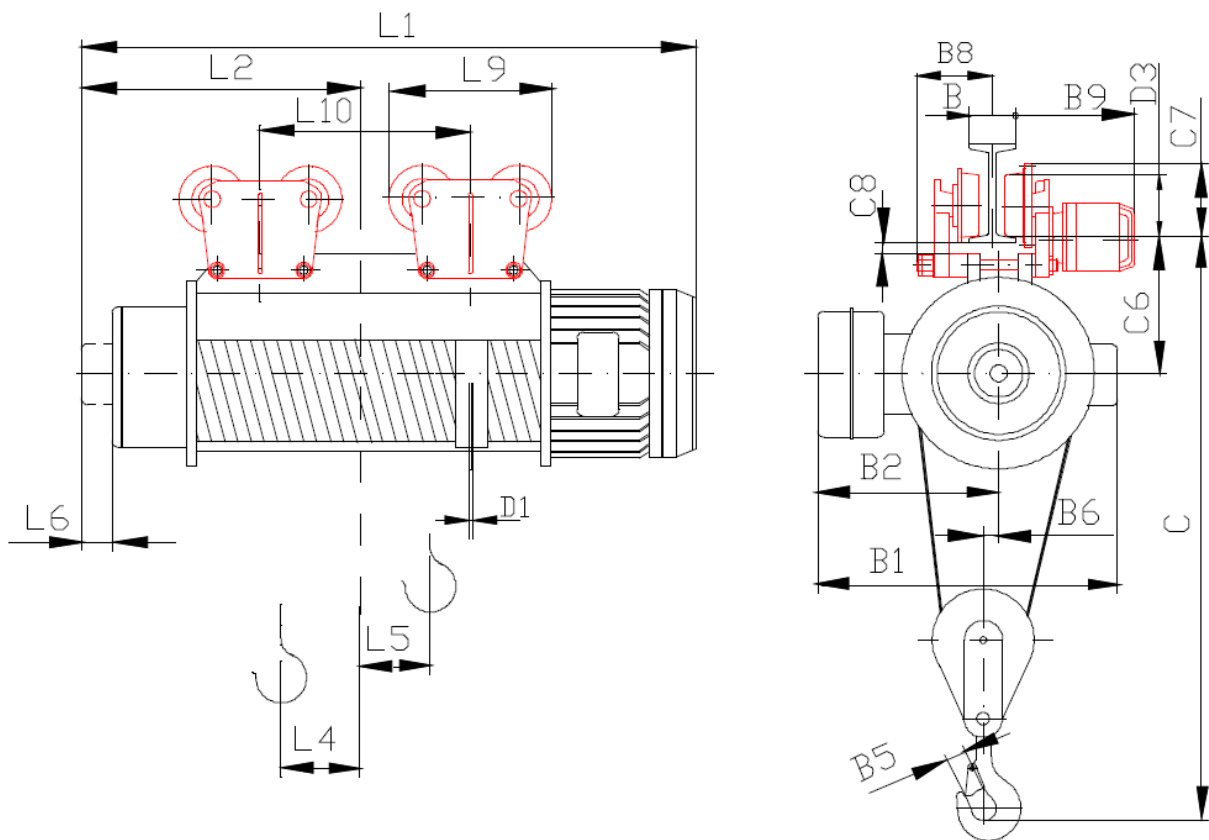

## Тельфер электрический канатный марка Т 10422 / Т 10426 (Болгария)

### Технические характеристики:

1. Грузоподъемность –	2.0 т
2. Высота подъема –	9.0 м
3. Скорость подъема –	8.0 м/мин
4. Скорость перемещения –	20.0 м/мин
5. Режим работы по ISO 4301 –	M5 (средний)
6. Мощность двигателя подъема –	3.0 кВт
7. Мощность двигателя передвижения –	0.25 кВт
8. Пульт управления –	4 кнопочный
9. Радиус поворота –	2.5 м