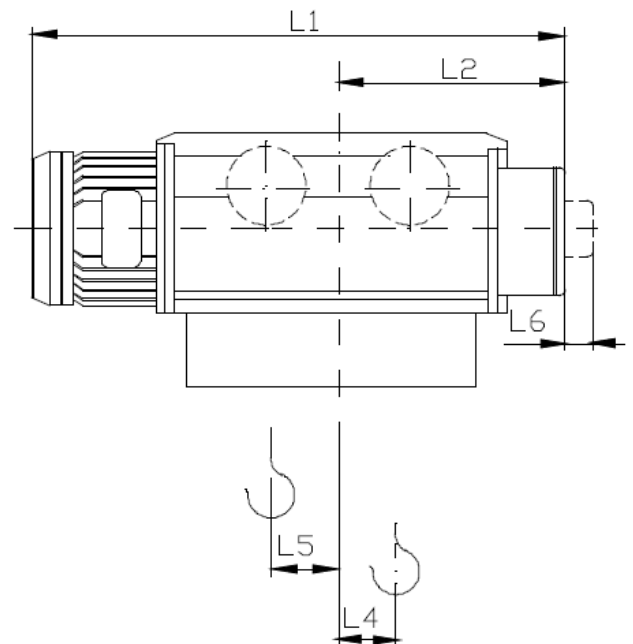

## Тельфер электрический канатный с уменьшенной строительной высотой марка Т 45422 / Т 45426 (Болгария)

### Технические характеристики:

1. Грузоподъемность –	2.0 т
2. Высота подъема –	9.0 м
3. Скорость подъема –	8.0 м/мин
4. Скорость перемещения –	20.0 м/мин
5. Режим работы по ISO 4301 –	M5 (средний)
6. Мощность двигателя подъема –	3.0 кВт
7. Мощность двигателя передвижения –	0.25 кВт
8. Пульт управления –	4 кнопочный
9. Радиус поворота –	2.5 м