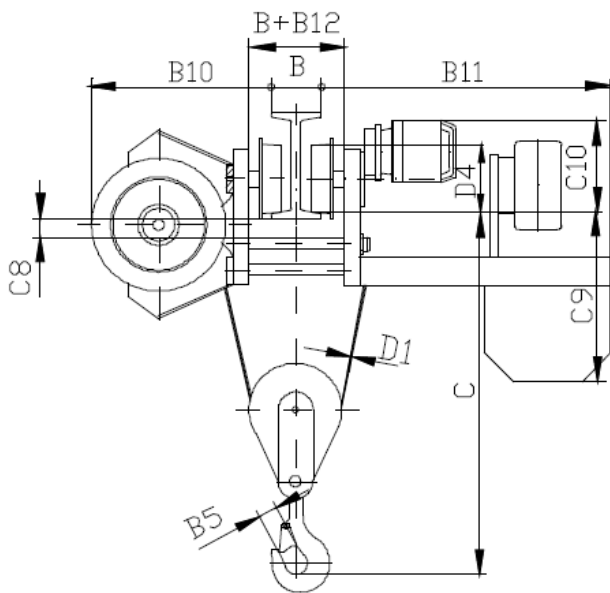

## Тельфер электрический канатный с уменьшенной строительной высотой марка Т 45422 / Т 45426 (Болгария)

### Технические характеристики:

1. Грузоподъемность –	2.0 т
2. Высота подъема –	9.0 м
3. Скорость подъема –	8.0 м/мин
4. Скорость перемещения –	20.0 м/мин
5. Режим работы по ISO 4301 –	M5 (средний)
6. Мощность двигателя подъема –	3.0 кВт
7. Мощность двигателя передвижения –	0.25 кВт
8. Пульт управления –	4 кнопочный
9. Радиус поворота –	2.5 м