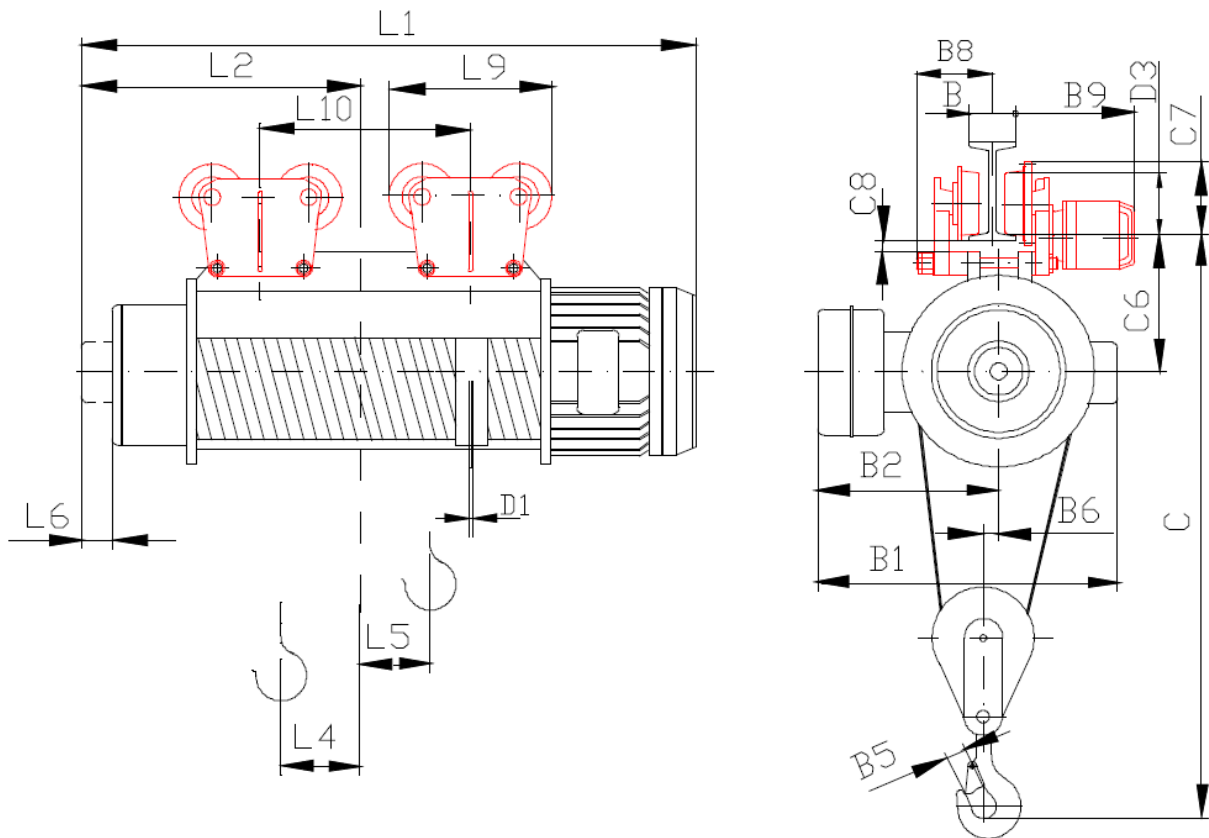

Тельфер электрический канатный марка Т 10532 / Т 10536 (Болгария)

Технические характеристики:

1. Грузоподъемность –	3.2 т
2. Высота подъема –	12.0 м
3. Скорость подъема –	8.0 м/мин
4. Скорость перемещения –	20.0 м/мин
5. Режим работы по ISO 4301 –	M5 (средний)
6. Мощность двигателя подъема –	4.5 кВт
7. Мощность двигателя передвижения –	0.25 кВт
8. Пульт управления –	4 кнопочный
9. Радиус поворота –	2.5 м

B1	B2	B5	B6	B8	B9	C	C6	C7	C8	D1	D4	B	L1	L2	L4	L5	L6	L9	L10
575	380	50	22	118	265	1140	272	200	24	13	175	130-150	1080	485	110	116	83	503	-

* Исполнение двух тележек только в случае высоты подъема 18.0 м. и более.