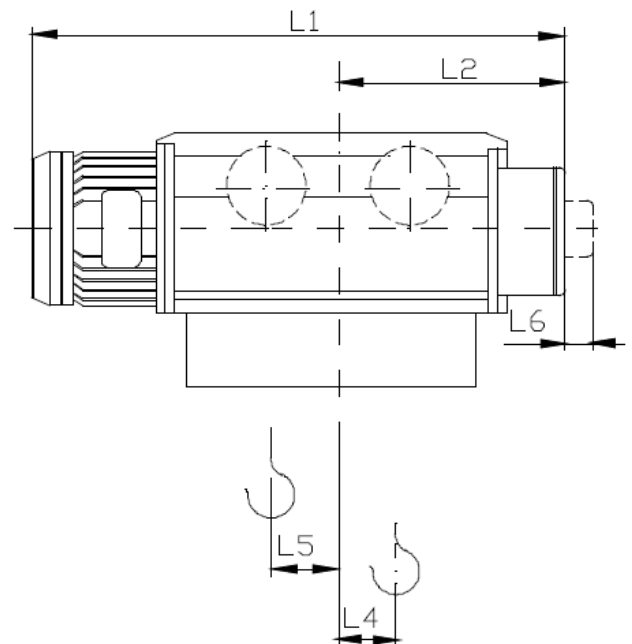

Тельфер электрический канатный с уменьшенной строительной высотой марка Т 45532 / Т 45536 (Болгария)

Технические характеристики:

1. Грузоподъемность –	3.2 т
2. Высота подъема –	12.0 м
3. Скорость подъема –	8.0 м/мин
4. Скорость перемещения –	20.0 м/мин
5. Режим работы по ISO 4301 –	M5 (средний)
6. Мощность двигателя подъема –	4.5 кВт
7. Мощность двигателя передвижения –	0.25 кВт
8. Пульт управления –	4 кнопочный
9. Радиус поворота –	2.5 м