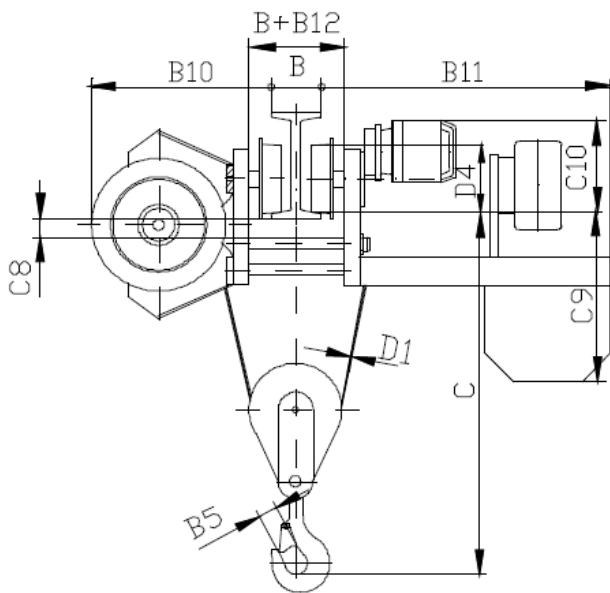

Тельфер электрический канатный с уменьшенной строительной высотой марка Т 45532 / Т 45536 (Болгария)

Технические характеристики:

1. Грузоподъемность –	3.2 т
2. Высота подъема –	12.0 м
3. Скорость подъема –	8.0 м/мин
4. Скорость перемещения –	20.0 м/мин
5. Режим работы по ISO 4301 –	M5 (средний)
6. Мощность двигателя подъема –	4.5 кВт
7. Мощность двигателя передвижения –	0.25 кВт
8. Пульт управления –	4 кнопочный
9. Радиус поворота –	2.5 м