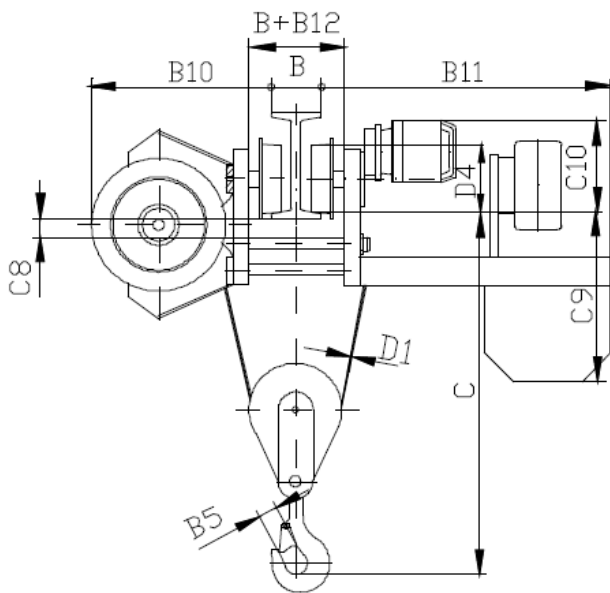

Тельфер электрический канатный с уменьшенной строительной высотой марка T 45512 / T 45516 (Болгария)

Технические характеристики:

1. Грузоподъемность –	3.2 т
2. Высота подъема –	6.0 м
3. Скорость подъема –	8.0 м/мин
4. Скорость перемещения –	20.0 м/мин
5. Режим работы по ISO 4301 –	M5 (средний)
6. Мощность двигателя подъема –	4.5 кВт
7. Мощность двигателя передвижения –	0.25 кВт
8. Пульт управления –	4 кнопочный
9. Радиус поворота –	2.5 м