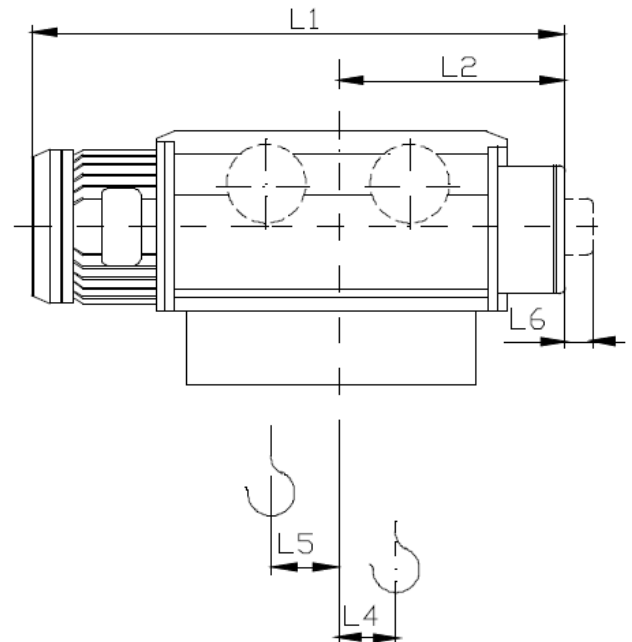

Тельфер электрический канатный с уменьшенной строительной высотой марка T 45512 / T 45516 (Болгария)

Технические характеристики:

1. Грузоподъемность –	3.2 т
2. Высота подъема –	6.0 м
3. Скорость подъема –	8.0 м/мин
4. Скорость перемещения –	20.0 м/мин
5. Режим работы по ISO 4301 –	M5 (средний)
6. Мощность двигателя подъема –	4.5 кВт
7. Мощность двигателя передвижения –	0.25 кВт
8. Пульт управления –	4 кнопочный
9. Радиус поворота –	2.5 м