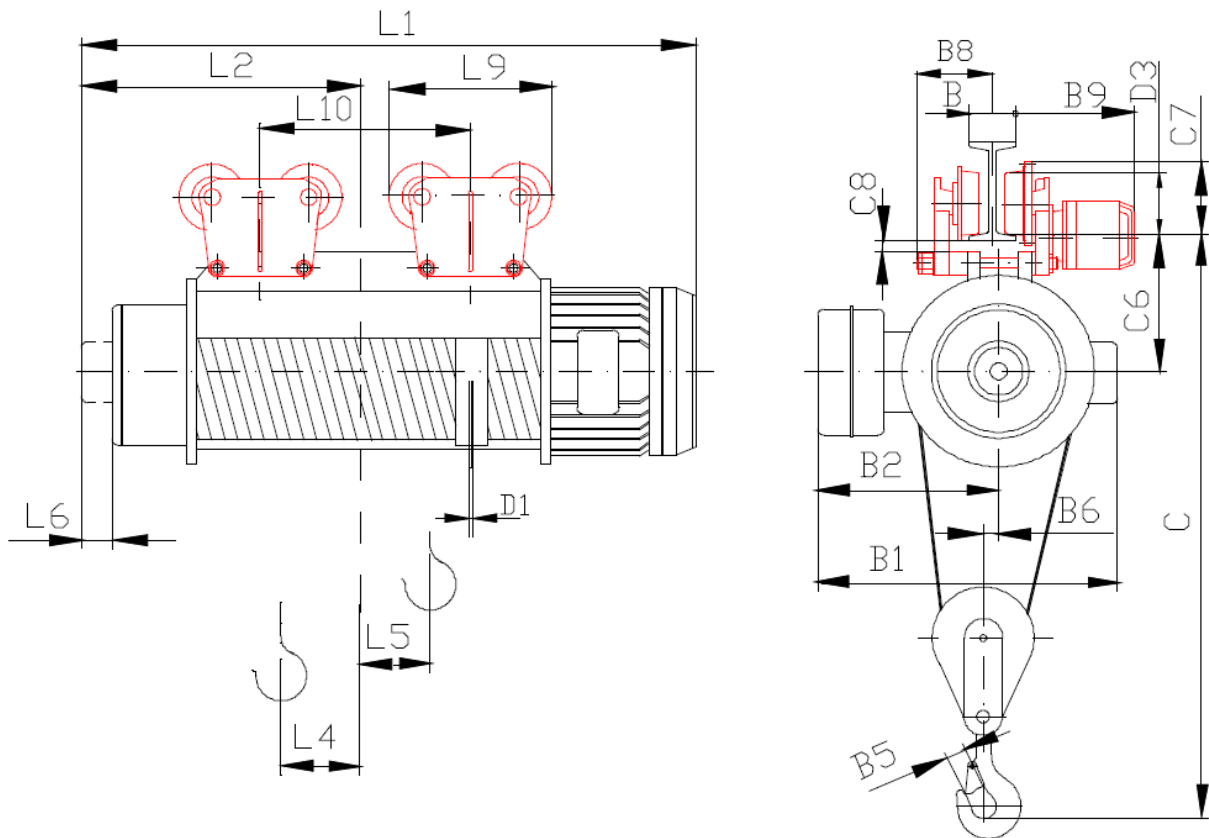

Тельфер электрический канатный марка Т 10522 / Т 10526 (Болгария)

Технические характеристики:

1. Грузоподъемность –	3.2 т
2. Высота подъема –	9.0 м
3. Скорость подъема –	8.0 м/мин
4. Скорость перемещения –	20.0 м/мин
5. Режим работы по ISO 4301 –	M5 (средний)
6. Мощность двигателя подъема –	4.5 кВт
7. Мощность двигателя передвижения –	0.25 кВт
8. Пульт управления –	4 кнопочный
9. Радиус поворота –	2.5 м

B1	B2	B5	B6	B8	B9	C	C6	C7	C8	D1	D4	B	L1	L2	L4	L5	L6	L9	L10
575	380	50	22	118	265	1140	272	200	24	13	175	130-150	970	430	82	89	83	503	-

* Исполнение двух тележек только в случае высоты подъема 18.0 м. и более.