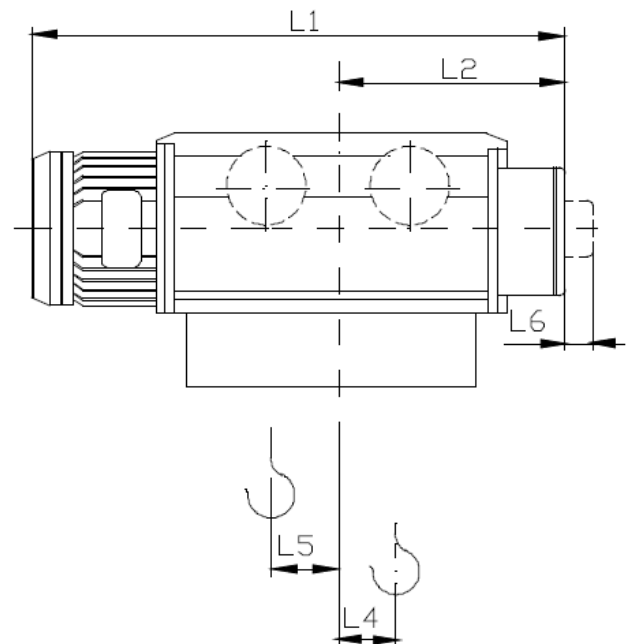

## Тельфер электрический канатный с уменьшенной строительной высотой марка Т 45522 / Т 45526 (Болгария)

### Технические характеристики:

1. Грузоподъемность –	3.2 т
2. Высота подъема –	9.0 м
3. Скорость подъема –	8.0 м/мин
4. Скорость перемещения –	20.0 м/мин
5. Режим работы по ISO 4301 –	M5 (средний)
6. Мощность двигателя подъема –	4.5 кВт
7. Мощность двигателя передвижения –	0.25 кВт
8. Пульт управления –	4 кнопочный
9. Радиус поворота –	2.5 м