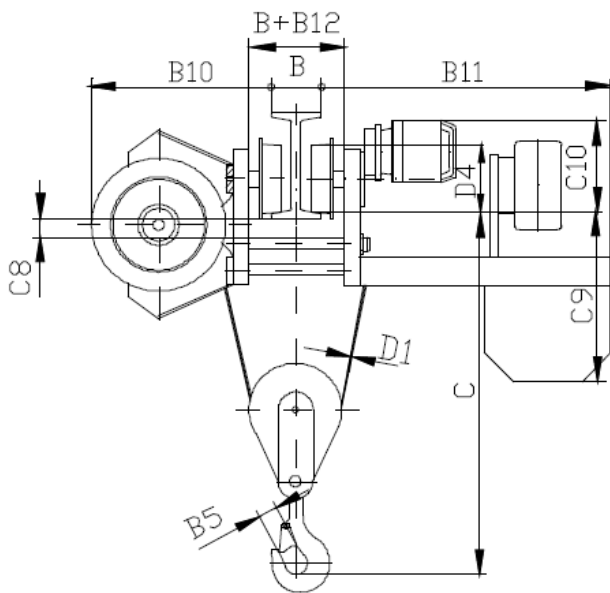

## Тельфер электрический канатный с уменьшенной строительной высотой марка Т 45522 / Т 45526 (Болгария)

### Технические характеристики:

1. Грузоподъемность –	3.2 т
2. Высота подъема –	9.0 м
3. Скорость подъема –	8.0 м/мин
4. Скорость перемещения –	20.0 м/мин
5. Режим работы по ISO 4301 –	M5 (средний)
6. Мощность двигателя подъема –	4.5 кВт
7. Мощность двигателя передвижения –	0.25 кВт
8. Пульт управления –	4 кнопочный
9. Радиус поворота –	2.5 м