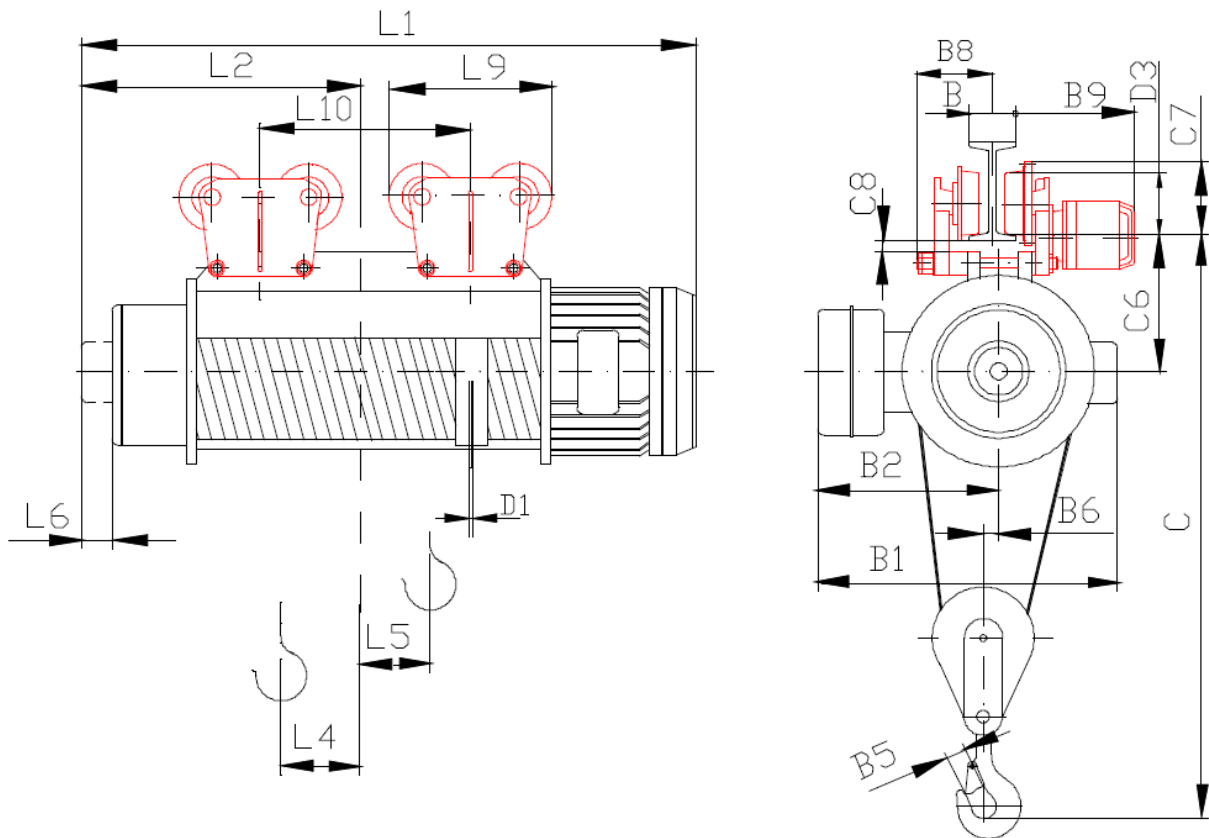

Тельфер электрический канатный марка T 10632 / T 10636 (Болгария)

Технические характеристики:

1. Грузоподъемность –	5.0 т
2. Высота подъема –	12.0 м
3. Скорость подъема –	8.0 м/мин
4. Скорость перемещения –	20.0 м/мин
5. Режим работы по ISO 4301 –	M5 (средний)
6. Мощность двигателя подъема –	8.0 кВт
7. Мощность двигателя передвижения –	0.37 кВт
8. Пульт управления –	4 кнопочный
9. Радиус поворота –	3.5 м

B1	B2	B5	B6	B8	B9	C	C6	C7	C8	D1	D4	B	L1	L2	L4	L5	L6	L9	L10
640	430	56	26	140	290	1300	317	230	11	16	210	130-150	1100	485	101	108	100	563	-

* Исполнение двух тележек только в случае высоты подъема 18.0 м. и более.