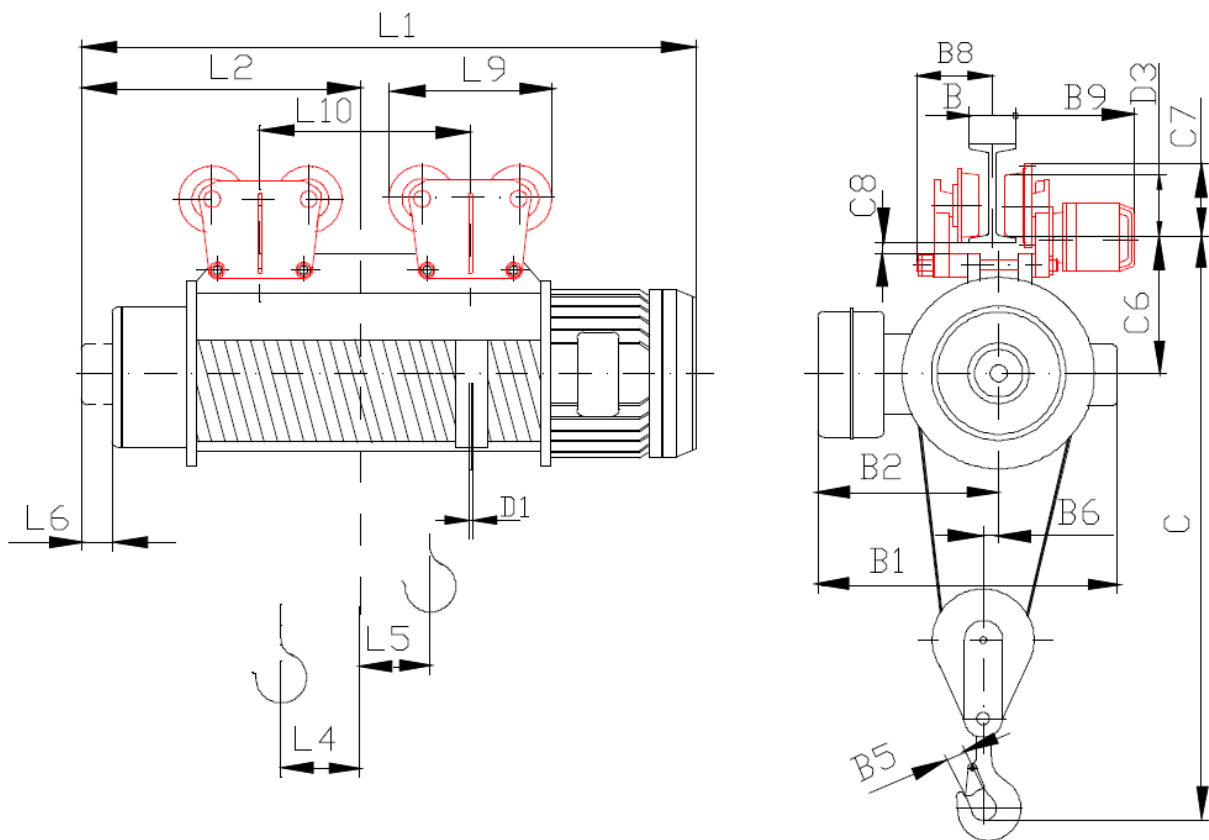

## Тельфер электрический канатный марка Т 10612 / Т 10616 (Болгария)

### Технические характеристики:

1. Грузоподъемность –	5.0 т
2. Высота подъема –	6.0 м
3. Скорость подъема –	8.0 м/мин
4. Скорость перемещения –	20.0 м/мин
5. Режим работы по ISO 4301 –	M5 (средний)
6. Мощность двигателя подъема –	8.0 кВт
7. Мощность двигателя передвижения –	0.37 кВт
8. Пульт управления –	4 кнопочный
9. Радиус поворота –	3.5 м