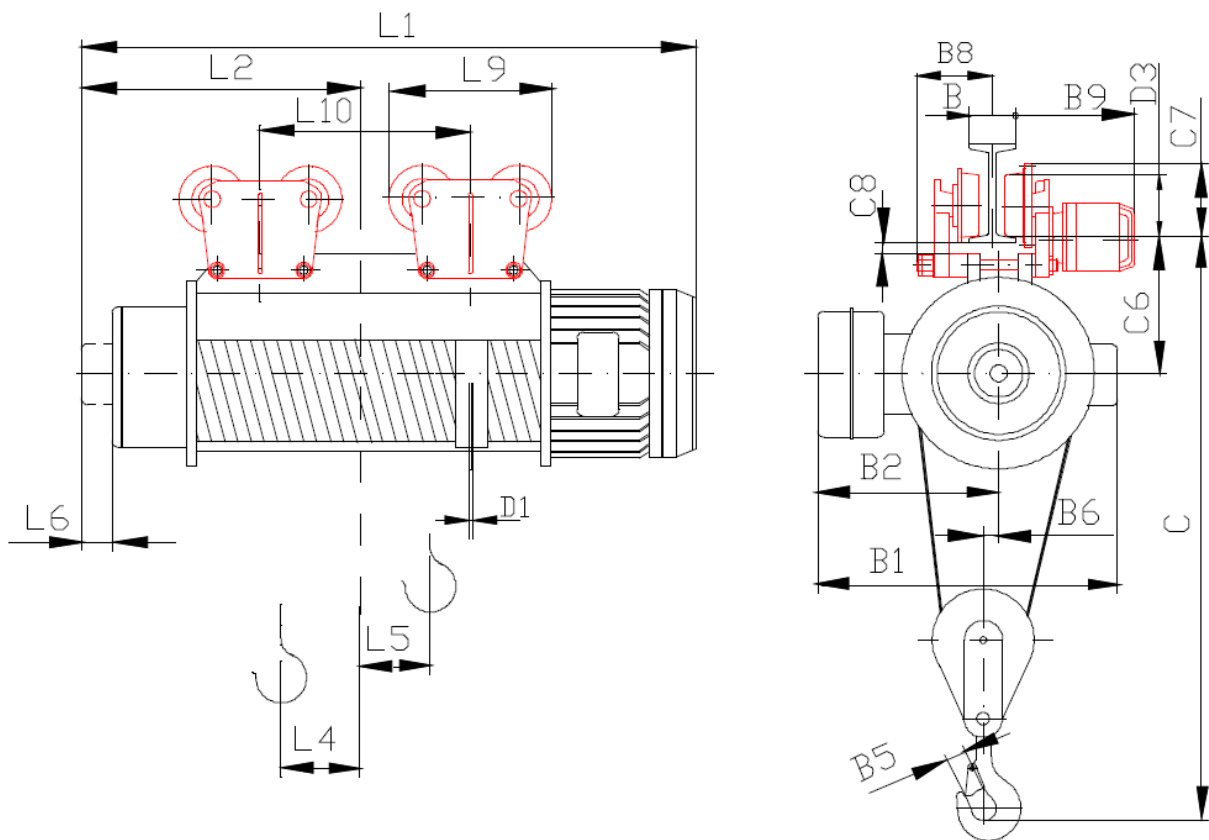

Тельфер электрический канатный марка Т 10622 / Т 10626 (Болгария)

Технические характеристики:

1. Грузоподъемность –	5.0 т
2. Высота подъема –	9.0 м
3. Скорость подъема –	8.0 м/мин
4. Скорость перемещения –	20.0 м/мин
5. Режим работы по ISO 4301 –	M5 (средний)
6. Мощность двигателя подъема –	8.0 кВт
7. Мощность двигателя передвижения –	0.37 кВт
8. Пульт управления –	4 кнопочный
9. Радиус поворота –	3.5 м

B1	B2	B5	B6	B8	B9	C	C6	C7	C8	D1	D4	B	L1	L2	L4	L5	L6	L9	L10
640	430	56	26	140	290	1300	317	230	11	16	210	130-150	995	430	75	82	100	563	-

* Исполнение двух тележек только в случае высоты подъема 18.0 м. и более.