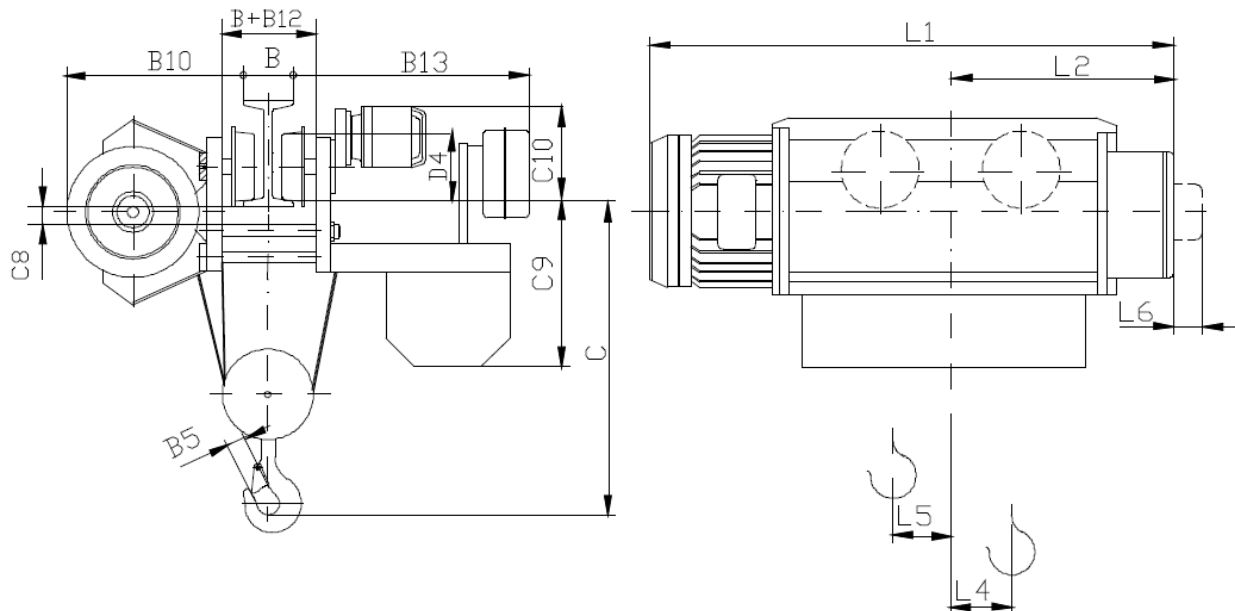

Тельфер электрический канатный с уменьшенной строительной высотой марка T 78532 / T 78536 (Болгария)

Технические характеристики:

1. Грузоподъемность –	6.3 т
2. Высота подъема –	6.0 м
3. Скорость подъема –	4.0 м/мин
4. Скорость перемещения –	20.0 м/мин
5. Режим работы по ISO 4301 –	M5 (средний)
6. Мощность двигателя подъема –	4.5 кВт
7. Мощность двигателя передвижения –	2 x 0.25 кВт
8. Пульт управления –	4 кнопочный
9. Радиус поворота –	3.5 м